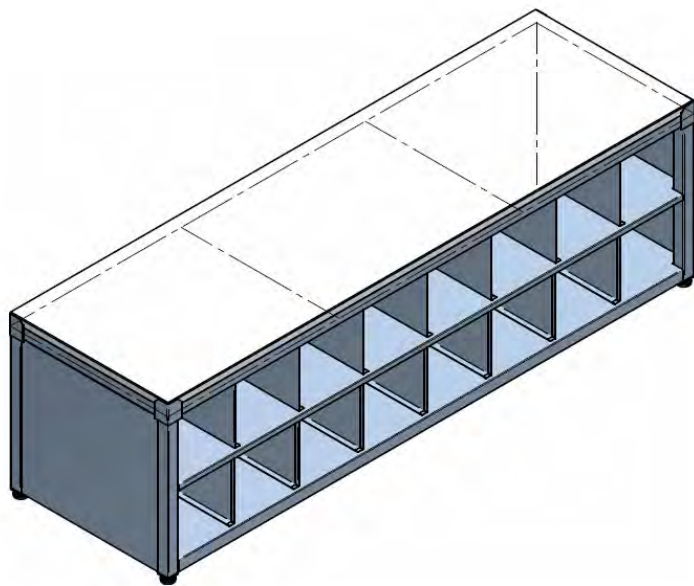

Dubbel: met kledinghaken en opbergrek voor schoenen

ZB10DH afmetingen: 1000 x 660 x 420* / 1650 mm

ZB15DH afmetingen: 1500 x 660 x 420* / 1650 mm

ZB20DH afmetingen: 2000 x 660 x 420* / 1650 mm

*Eerste maat is hoogtemaat van het opbergrek, tweede maat is hoogtemaat van de gehele zitbank.

Dit product is uit te breiden met:

Zitbanken met bovenrek en kledinghaken

ZB10BRH Met bovenrek en 10 kleding haken
ca. 950x480x1800 mm

ZB20DBRH Dubbele uitvoering en 20 kleding haken
ca. 950x960x1800 mm

Zeepdispensers

Handdoekdispensers

Wasbakken

Bedrijfsinrichting

RVS overstap-zitbank

Lengte 2 meter, met 32 vakken

Met zitgedeelte van wit polyethyleen, 30mm.

Geschikt voor het opbergen van schoenen en klompen:

16 voor (vuile) privé schoenen en aan de andere zijde evenveel voor (schone) bedrijfsschoenen.

De vakken zijn in het midden van bank van elkaar gescheiden door een RVS wand.

Afmetingen, lxbxh: 2.000 x 600 x 600mm

Afmetingen van elk vak, l x b ca. 225 x 240 mm

Materialen: RVS304 en polyethyleen

RVS zitbank met opbergvakken voor schoenen; type LE340901