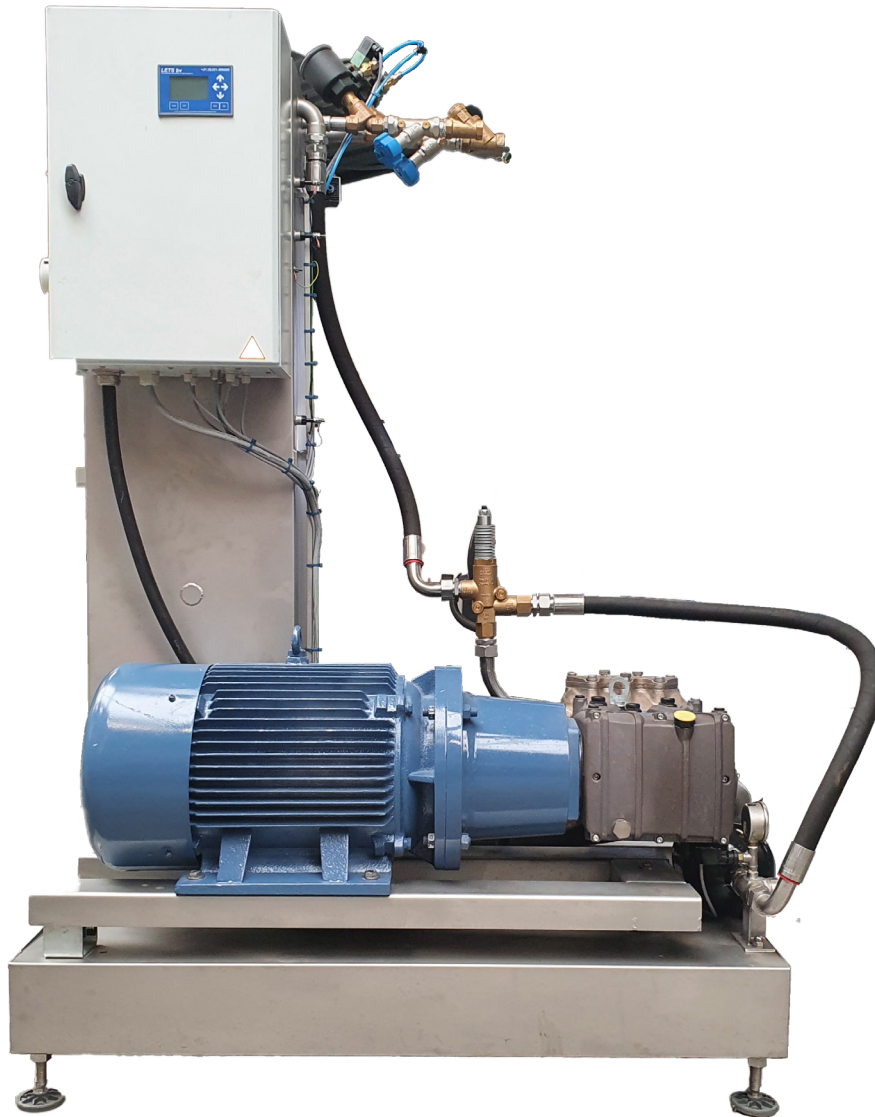

Pratisolli Pompunit F30

2e Hands

Maten pompunit:

- Lengte: 1.480 mm.
- Hoogte: 1.950 mm.
- Diepte: 830 mm.

Pratisolli Pompunit F30

2e Hands

Pratisolli Pompunit

- Vermogen: 40,4 kW
- Max. druk: 200 bar
- Max. capaciteit: 106 liter per minuut
- Softstarter: ja
- Frequentieregelaar: nee
- Riool capaciteit: 43 mm.